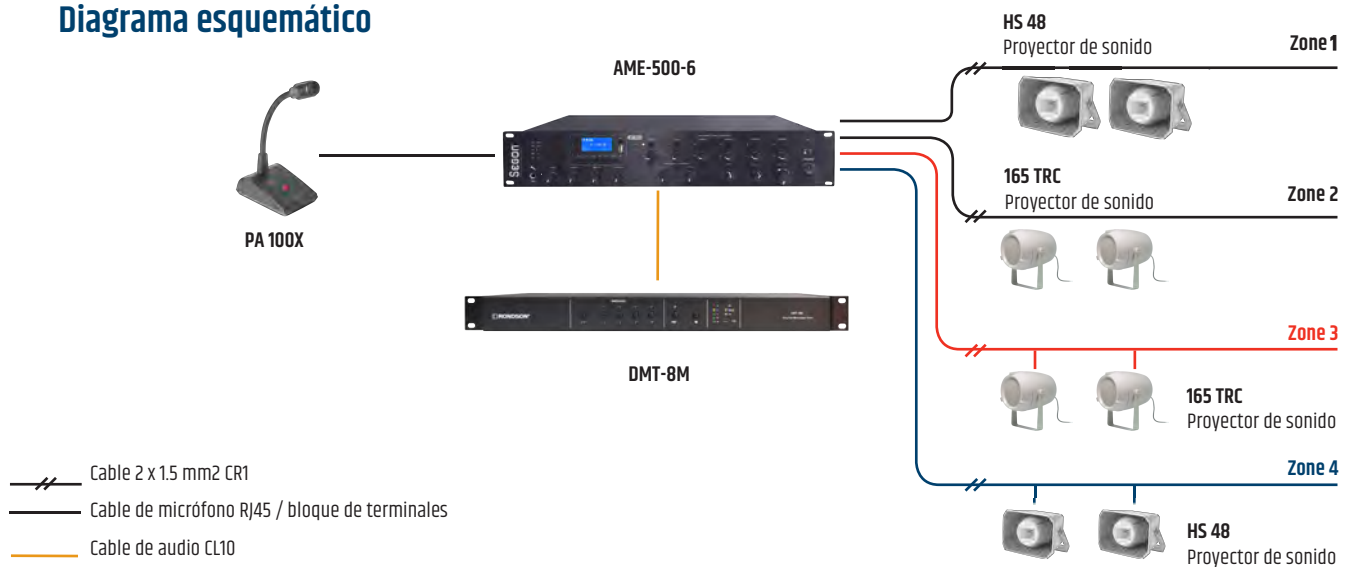

Para proporcionar difusión sonora, como llamadas de micrófono para avisar a varias personas de la llegada de un camión o la difusión de música de fondo por todo su almacén. Recomendamos el siguiente sistema de sonido para un almacén de 1500 m<sup>2</sup>.

### Diagrama esquemático

### Layout diagram

#### Ventajas

- Área de cobertura 1500 m<sup>2</sup>
- Zonas ajustables individualmente
- Salidas de altavoz en línea de 100 V
- Módulo reproductor Bluetooth / sintonizador RDS / USB / SD.