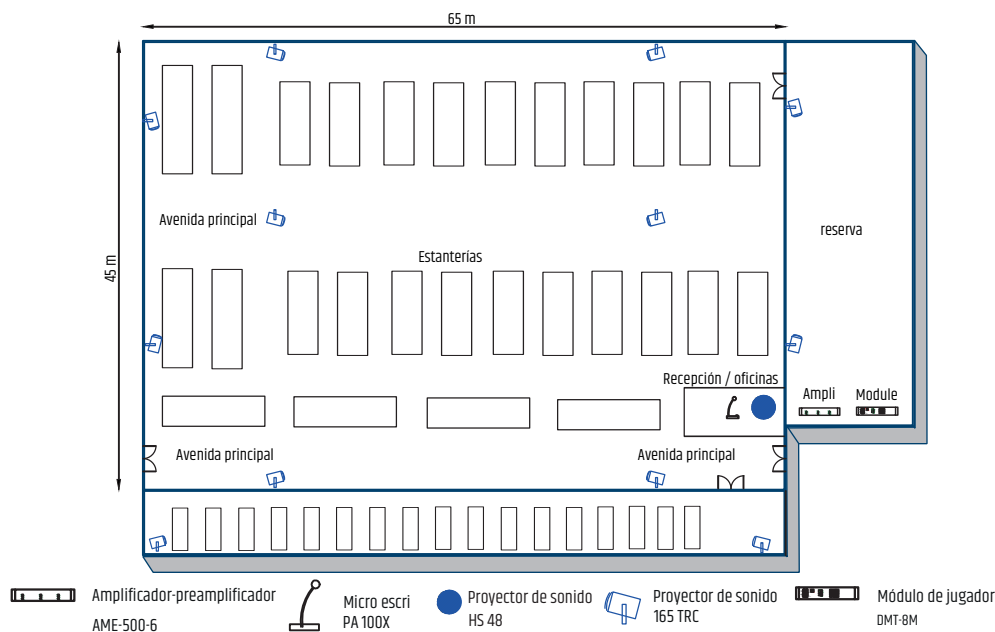

Para proporcionar difusión sonora, como llamadas de micrófono para avisar a varias personas de la llegada de un camión o la difusión de música de fondo por todo su almacén. Recomendamos el siguiente sistema de sonido para un almacén de 1500 m<sup>2</sup>.

### Diagrama esquemático

### Layout diagram

#### Ventajas

- Área de cobertura 1500 m<sup>2</sup>
- Zonas ajustables individualmente
- Salidas de altavoz en línea de 100 V
- Módulo reproductor Bluetooth / sintonizador RDS / USB / SD.