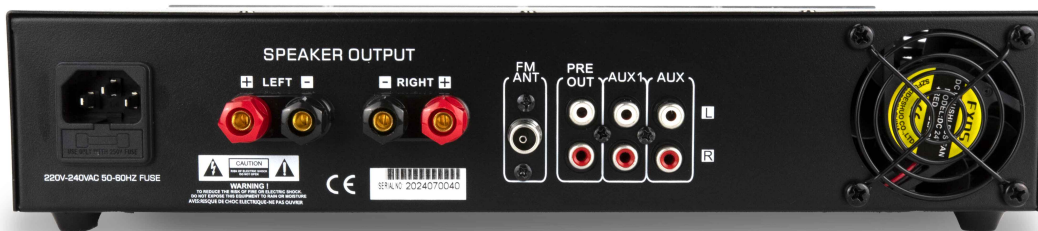

AMPLIS COMPACT MULTIMEDIA

LA-240AMP

240W

8 Ω

BLUETOOTH

DESCRIPTION

cet amplificateur mélangeur stéréo est disponible en 240W.

Fonctionnement standard en basse impédance 8 Ω.

Ils fonctionnent sur secteur AC 220-240V / 50-60HZ

Utilisation pour des installations telles que des Restaurants, boutiques, magasins...

CARACTÉRISTIQUES

Il est équipé de :

- 1 entrée MIC JACK 6.35 mm / 1 entrée AUX 3.5 mm (face avant)
- 2 entrées AUX RCA
- 1 Sortie PRE OUT RCA
- 2 sorties Haut-parleurs droite / gauche (bornes à vis)
- 1 Réglage individuel du volume par entrée
- Lecteur multimédia : TUNER / USB / Bluetooth ac Télécommande
- Protection thermique, surcharge et court-circuit

DÉSIGNATIONS MODÈLES

Amplificateur stéréo 240W. LA-240AMP
(code 02804)

CARACTÉRISTIQUES

LA-240AMP

Type	Amplificateur mélangeur stéréo
Alimentation	AC 220-240V - 50-60HZ
Puissance de sortie	240 W
Sorties HP	8 Ω
Bandes passantes	20Hz - 20 000 Hz (± 3 dB)
Distorsion harmonique totale	< 0.5%
Rapport Signal/Bruit	> 80 dB
Refroidissement	Ventilateur
Consommation	150W
Protection	Protection thermique, surcharge et court-circuit
Dimensions (L x P x h)	330 x 260 x 66 mm
Poids	6 kg