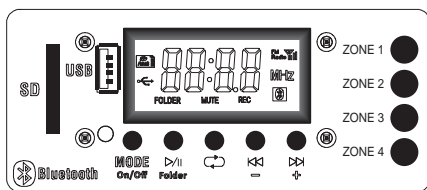

Ces dimensions extrêmement fines avec uniquement 9 cm de profondeur plus un design discret et moderne offre une intégration simple dans n'importe quel environnement

LECTEUR MULTIMEDIA

Ce lecteur multimédia est équipé de :
Tuner FM, d'un port **USB**, d'une sortie **SD** et le **Bluetooth**.
il permet de diffuser une des sources dans la ou les zones souhaitées.