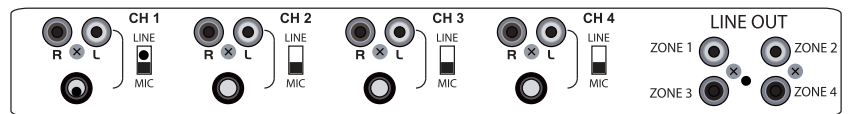

4 ENTREES / 4 SORTIES

- 4 entrées LINE (RCA)
- 4 entrées MIC (JACK 6.35mm)
- 4 Sorties RCA
- 4 Réglages de volumes individuelles
- 4 Réglages graves et aigus

HAUT-PARLEUR COMPATIBLES