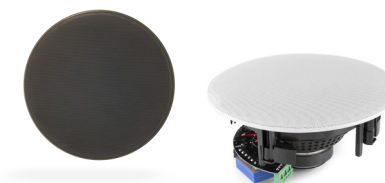

Stocks disponibles / Livraisons en 24-48H.

CSL-506 - CSL-610

Haut-parleurs de plafond
6W - 10W / 100V

CSL 630 - CSL 630 N

Haut-parleurs de plafond
20W / 100V

HAUT-PARLEURS / ENCEINTES

HPC-110 - HPC-215

Projecteurs de son
10W - 20W / 100V
IP65