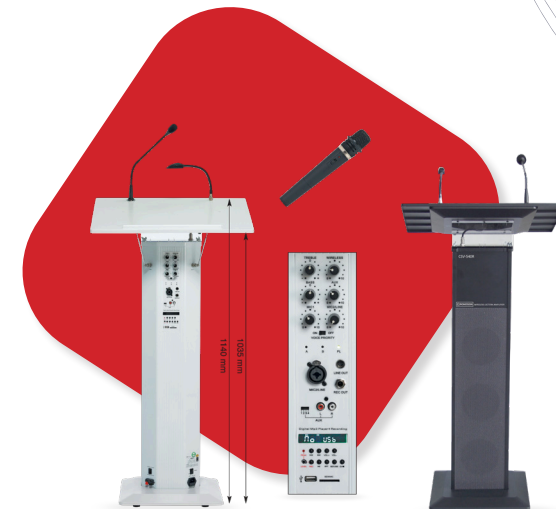

CSV-504R/WT-201

Colonnes pupitres amplifiées multimedia 40W
Coloris disponibles blanc et noir