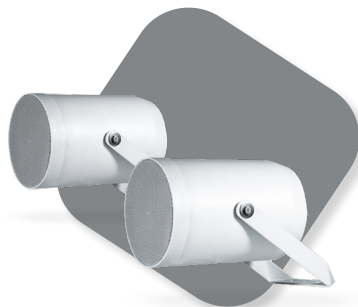

Stocks disponibles / Livraisons en 24-48H.

CSL-506 - CSL-610

Haut-parleurs de plafond
6W - 10W / 100V

CSL 630 - CSL 630 N

Haut-parleurs de plafond
20W / 100V

HAUT-PARLEURS / ENCEINTES

HPC-110 - HPC-215

Projecteurs de son
10W - 20W / 100V
IP65

JS-BSM40B - JS-BSM40N

Enceintes murales bass system
40W / 100V / 8 Ω
IP66

BS-B220

Paire d'Enceintes Bluetooth
2 x 20W / 8 Ω

JS-BSS30B - JS-BSS30N

Enceintes suspendues bass system
30W / 100V / 8 Ω
IP66

OD-506FTB - OD-506FTN