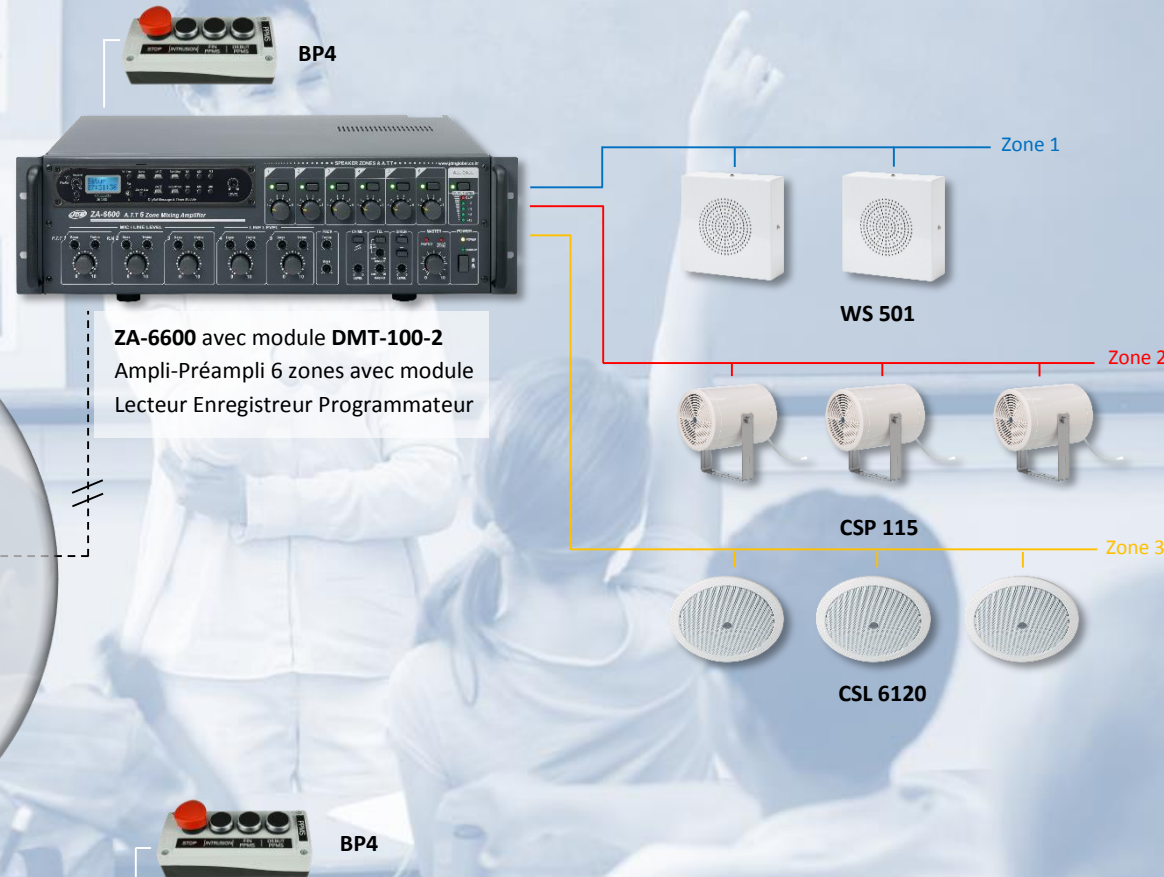

Solutions de Sonorisation : ÉTABLISSEMENTS SCOLAIRES

Systeme diffusion alerte **PPMS*** / **PPI*** / **POI***

[Circulaire n°2015-205 du 25-11-2015](#)

***PPMS** (Plan Particulier de Mise en Sécurité) – **PPI** (Plan Particulier d'Intervention) – **POI** (Plan d'Organisation Interne)

Solutions de sonorisation : ÉTABLISSEMENTS SCOLAIRES

Système diffusion alerte PPMS* / PPI* / POI*

[Circulaire n°2015-205 du 25-11-2015](#)

SOLUTION A : Nouvelle installation

RC-600

Micro pupitre d'appels

Sélection de 6 messages préenregistrés
Recherche de personnes
Déclenchement des messages à distance

- Câble 5 RJ45
- Câble 2x1,5 mm
- Fils 4 conducteurs

SOLUTION B : Sonorisation déjà existante

Le boîtier ME-2A avec le module DMT-100-2 peut s'intégrer sur une sonorisation déjà existante.

Avantages DMT-100-2