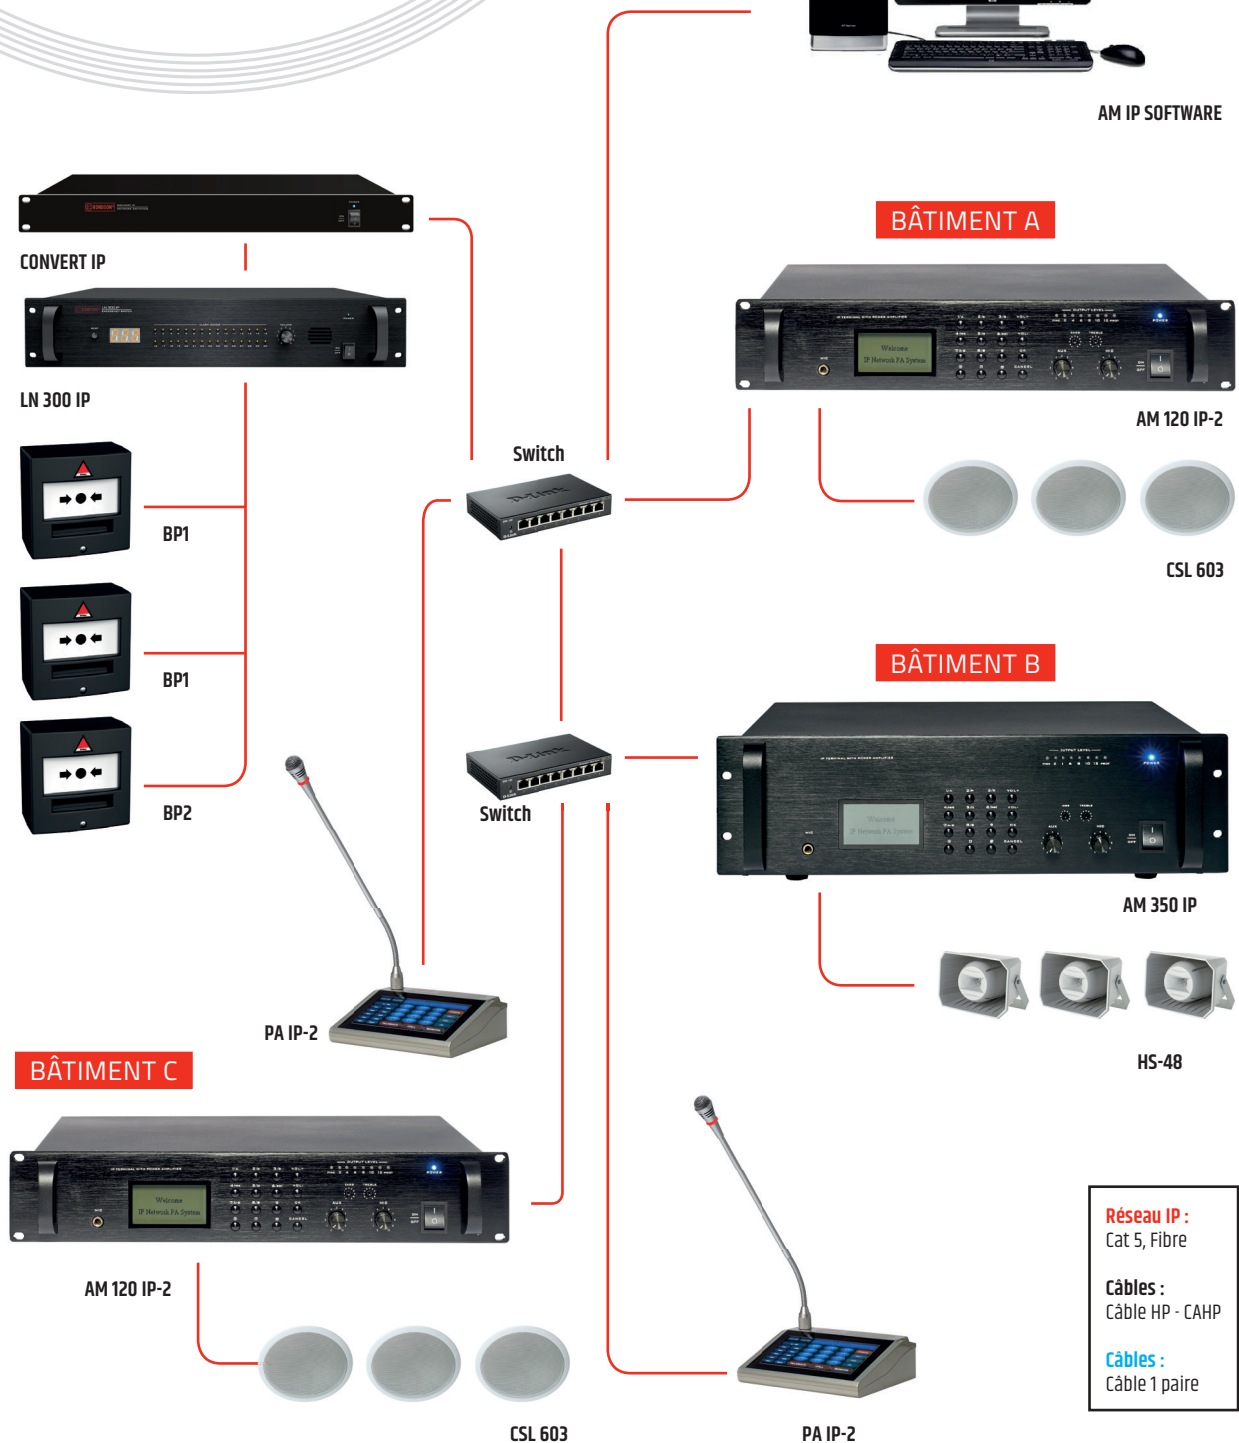

NOS SOLUTIONS PPMS / POMSE

EVACUATION

SONORISATION

PPMS / POMSE

NOS SYSTÈMES

Système réseau IP :

Dans le cadre d'une installation PPMS, la sonorisation sur IP permet d'interagir très rapidement grâce à un accès et contrôle de données à distance.

Une solution qui reste particulièrement efficace pour les établissements avec plusieurs bâtiments.

Réseau IP :
Cat 5, Fibre

Câbles :
Câble HP - CAHP

Câbles :
Câble 1 paire