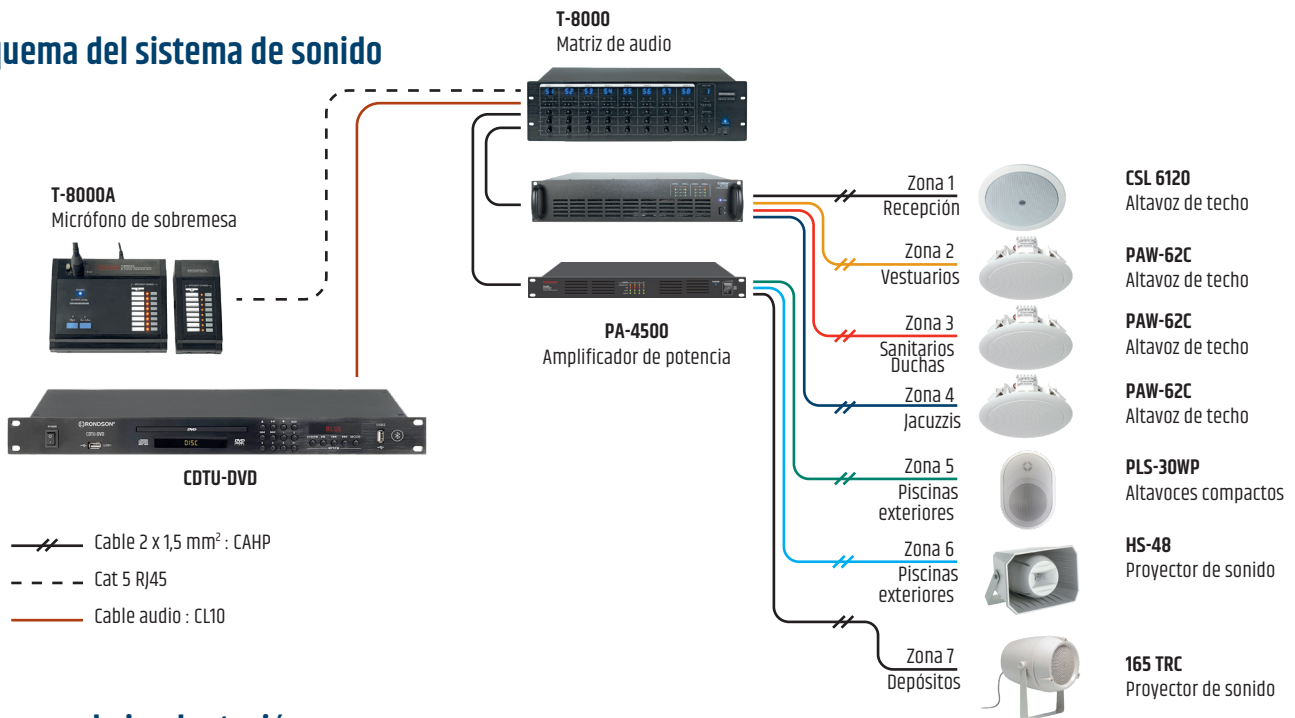

SISTEMAS DE SONIDO

COMPLEJO ACUÁTICO

Nuestro sistema matricial T-8000 es ideal para sonorizar complejos acuáticos, ya que puede utilizarse para emitir varios ambientes diferentes en distintas zonas (balnearios, piscinas, zonas exteriores). El ambiente húmedo requiere altavoces resistentes al agua para garantizar un sonido de calidad.

Esquema del sistema de sonido

Esquema de implantación

Ventajas

- Solución completa
- Sonorizar hasta 8 zonas
- Zonas ajustables individualmente
- Altavoces con indicio de protección