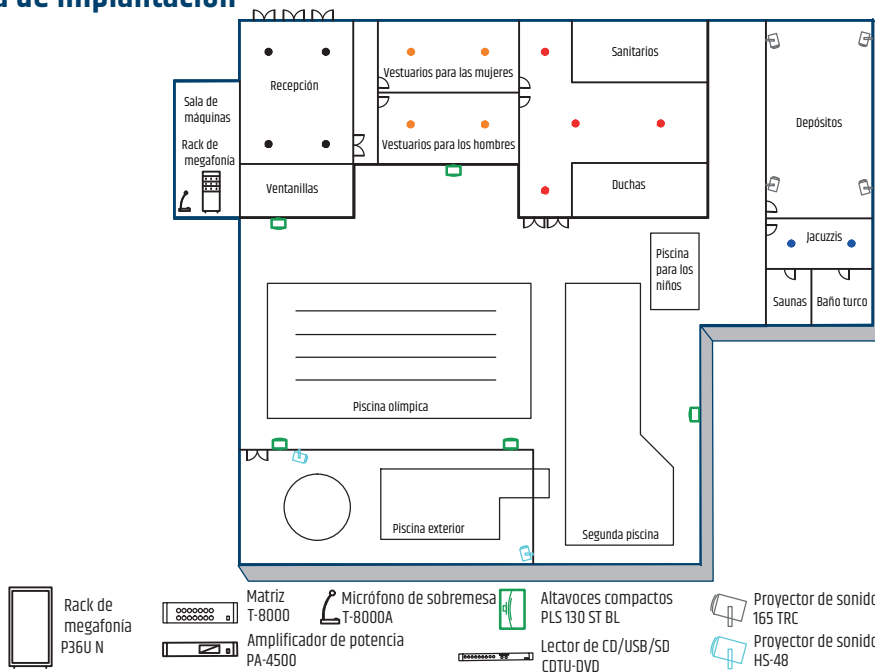

SISTEMAS DE SONIDO

COMPLEJO ACUÁTICO

Nuestro sistema matricial T-8000 es ideal para sonorizar complejos acuáticos, ya que puede utilizarse para emitir varios ambientes diferentes en distintas zonas (balnearios, piscinas, zonas exteriores). El ambiente húmedo requiere altavoces resistentes al agua para garantizar un sonido de calidad.

Esquema del sistema de sonido

Esquema de implantación

Ventajas

- Solución completa
- Sonorizar hasta 8 zonas
- Zonas ajustables individualmente
- Altavoces con indicio de protección