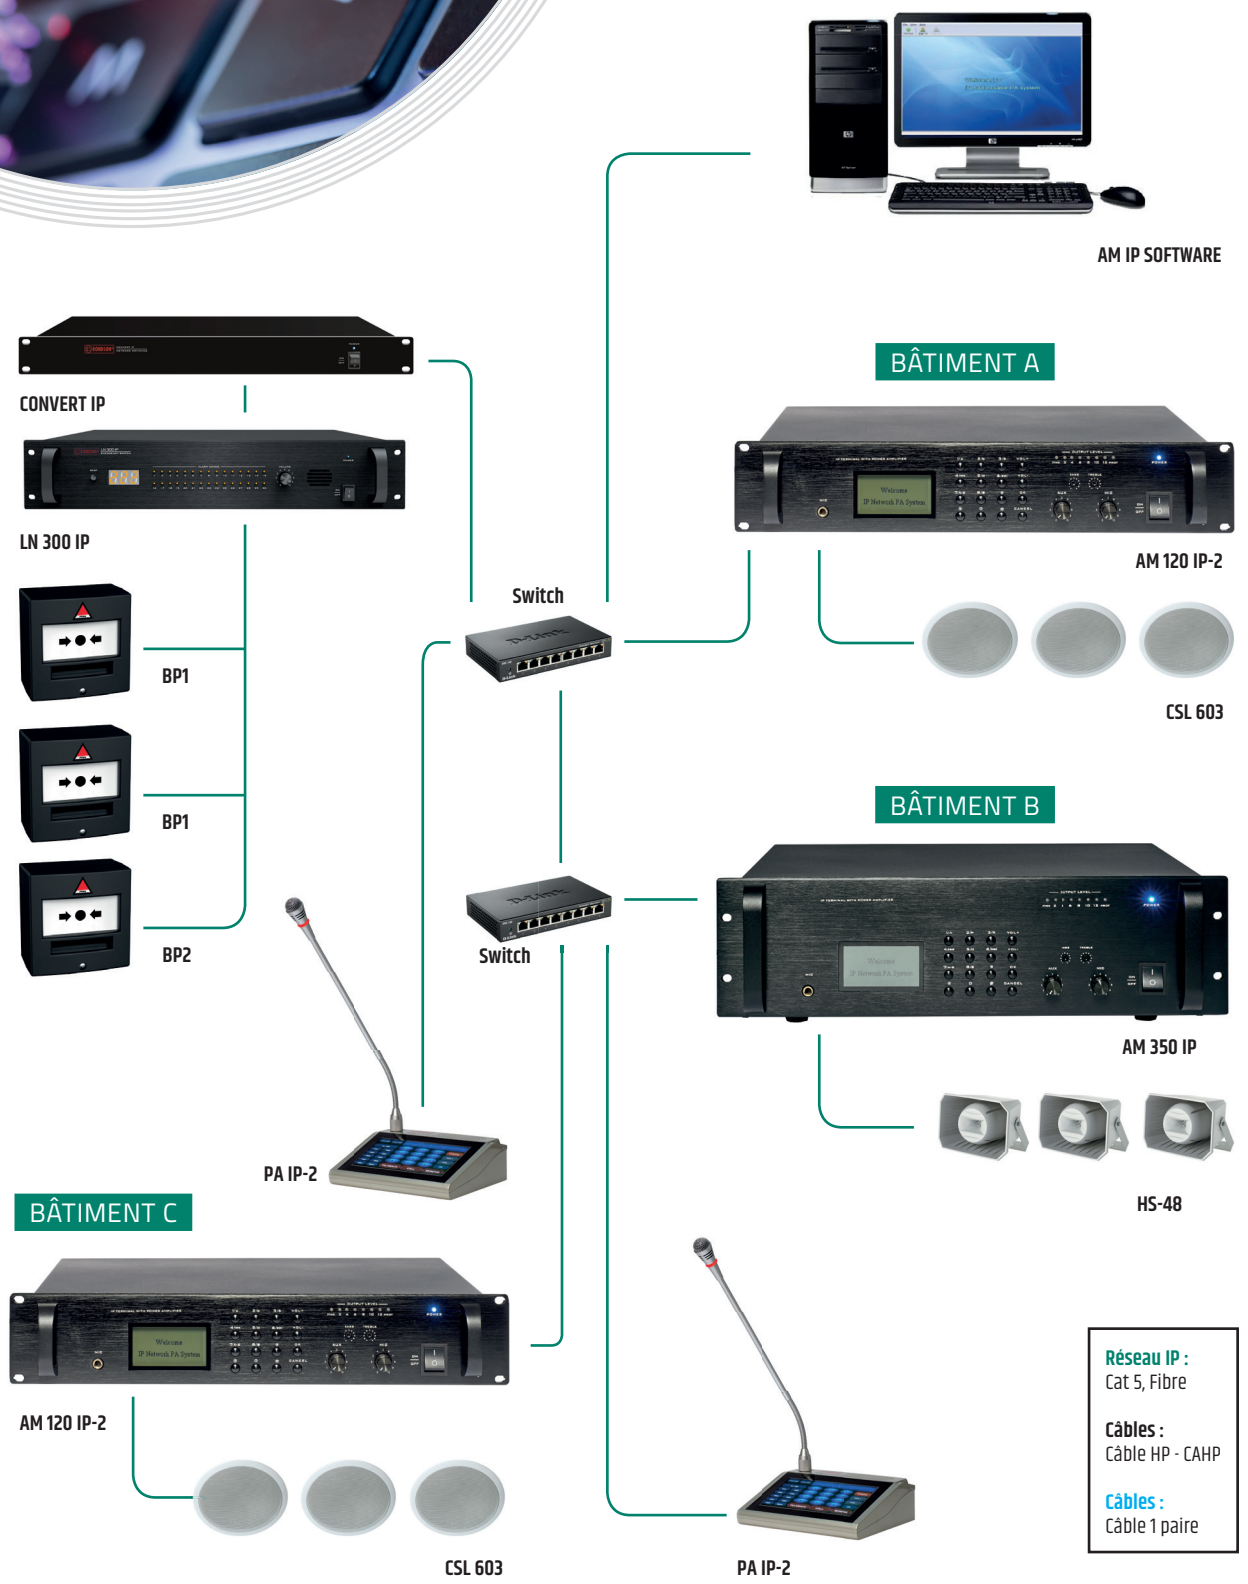

SONORISATION IP

Résolument moderne, la sonorisation IP permet d'interagir plus rapidement grâce à un accès et contrôle de données à distance. Cette solution peut être également utilisée dans le cadre d'une installation PPMS. Un des avantages est l'économie de câblage.

AM IP SOFTWARE

BÂTIMENT A

AM 120 IP-2

CSL 603

BÂTIMENT B

AM 350 IP

HS-48

BÂTIMENT C

AM 120 IP-2

CSL 603

PA IP-2

Réseau IP :
Cat 5, Fibre

Câbles :
Câble HP - CAHP

Câbles :
Câble 1 paire