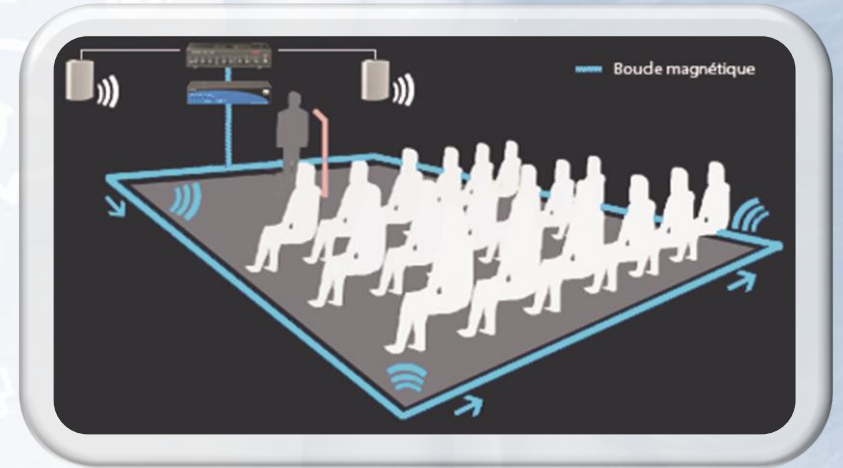

Solutions de Sonorisation : **BOUCLE MAGNÉTIQUE**

Assistance aux personnes malentendantes

Nous disposons d'une gamme complète qui s'adapte aux différentes situations selon les infrastructures, de **1 à 1000 m²** :
Guichet de banque, billetterie, bureau de poste, et toute autre surface plus conséquente comme une **école**, une **salle de réunion**,
boutique, lieux de culte, musée, etc.

Solutions de sonorisation : BOUCLE MAGNETIQUE

Assistance aux personnes malentendantes

Schéma de principe

Les installations se différencient en fonction de la superficie du lieu à équiper. Notre **Service Technico-Commercial** répond à vos demandes d'études en préconisant la meilleure solution à mettre en place.