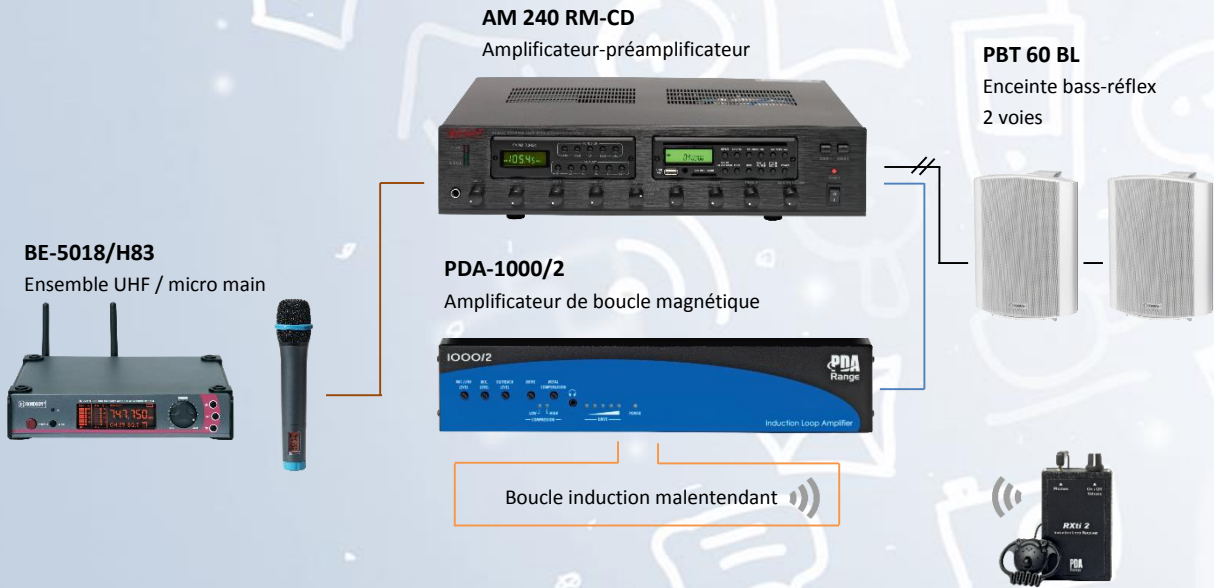

Solutions de sonorisation : BOUCLE MAGNETIQUE

Assistance aux personnes malentendantes

Schéma de principe

Les installations se différencient en fonction de la superficie du lieu à équiper. Notre **Service Technico-Commercial** répond à vos demandes d'études en préconisant la meilleure solution à mettre en place.

- —//— Câble 2x1,5 mm
- Câble micro
- Câble HP
  (Section à déterminer suivant surface à couvrir)

— Retrouvez notre gamme complète (p.94 à 101) —

1.20 m²	1.20 m²	50 m²	120 m²	Récepteur	De 200 à 1000 m²
PL1	PACK DUO	PDA102R	AKM1	RX11 2	PDA200/2 – PDA500/2 – PDA-1000/2